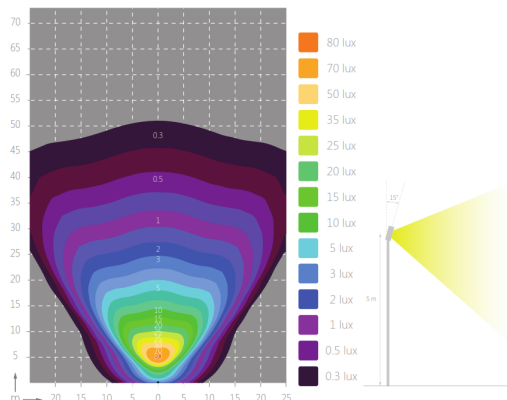

PROJECTEUR ILLUMILED 100W EN 230V

Gamme FIRECO

Modèle :

- **PRTR.035**

Projecteurs professionnels HAUTE QUALITÉ fabriquée en Italie

Angle 90° - Éclairage jusqu'à 5m
Température de travail : -40C à 85C
Durée de vie > 60000 heures
2 ans de garantie

Protection contre les surtensions intégrée

Sans entretien

Pas de mercure, pas d'UV, ou Infrarouge

Démarrage instantané sans scintillement, grande uniformité et rendu de couleurs.